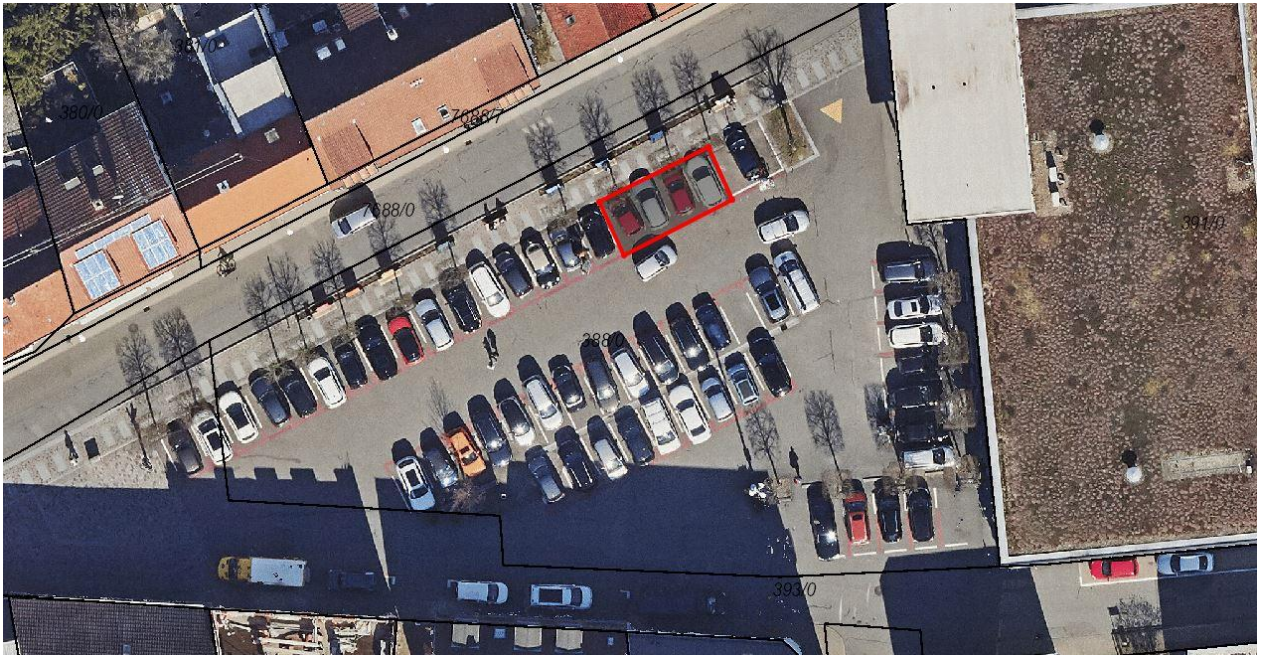

ANLAGE

Übersichtskarte Lindenplatz

Die rot gekennzeichneten Stellplätze sind von der Verwaltung vorgeschlagen zur Ausrüstung mit Ladeinfrastruktur.

Leitungsplan Lindenplatz

Die Ladeinfrastruktur muss nach Auskunft der Stadtwerke Walldorf an den roten Stromkreis angeschlossen werden.