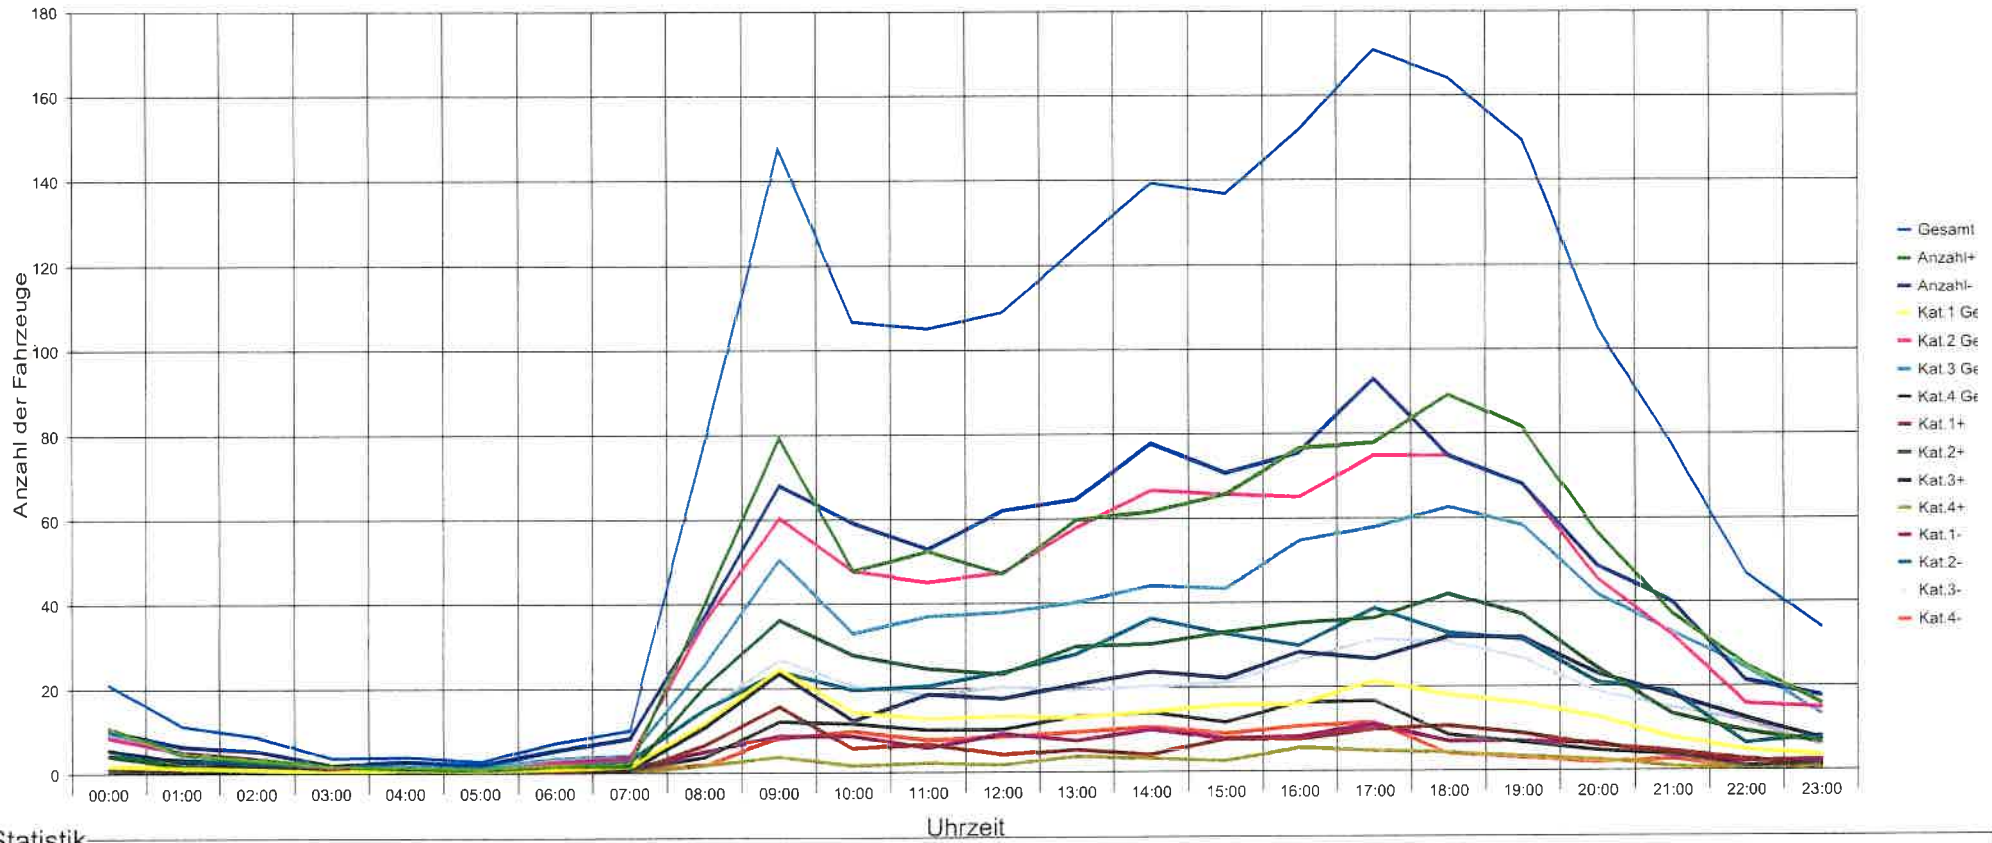

# Rosenweg Nr. 11, +St. Ilgener Straße -Neue Heimat, 30 km/h Zone

## Statistik

Zeitraum:

Donnerstag, 3. März 2022, 20:18 Uhr bis Sonntag, 13. März 2022, 06:01 Uhr